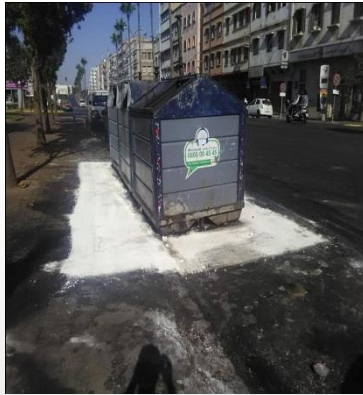

الطرق
و الأرصفة

المساحات
الخضراء

تنظيف

ساحات المساجد
وأماكن الصلاة

تنظيف الشوارع

رش الكلور

تنظيف ساحات واماكن صلاة العيد

مخرجات اللقاء

يوم العيد وبعد العيد

1- الاجتماع الشهري للتبوع مع شركة النظافة Derichbourg

عملية جمع الازبال وغسل الحاويات ورش الكلور وتحرير ساحة العيون من الجلود وتطهير نقطة التحويل

مجلس مقاصدة الفداء

المجال
الإداري

البنائيات
الإدارية